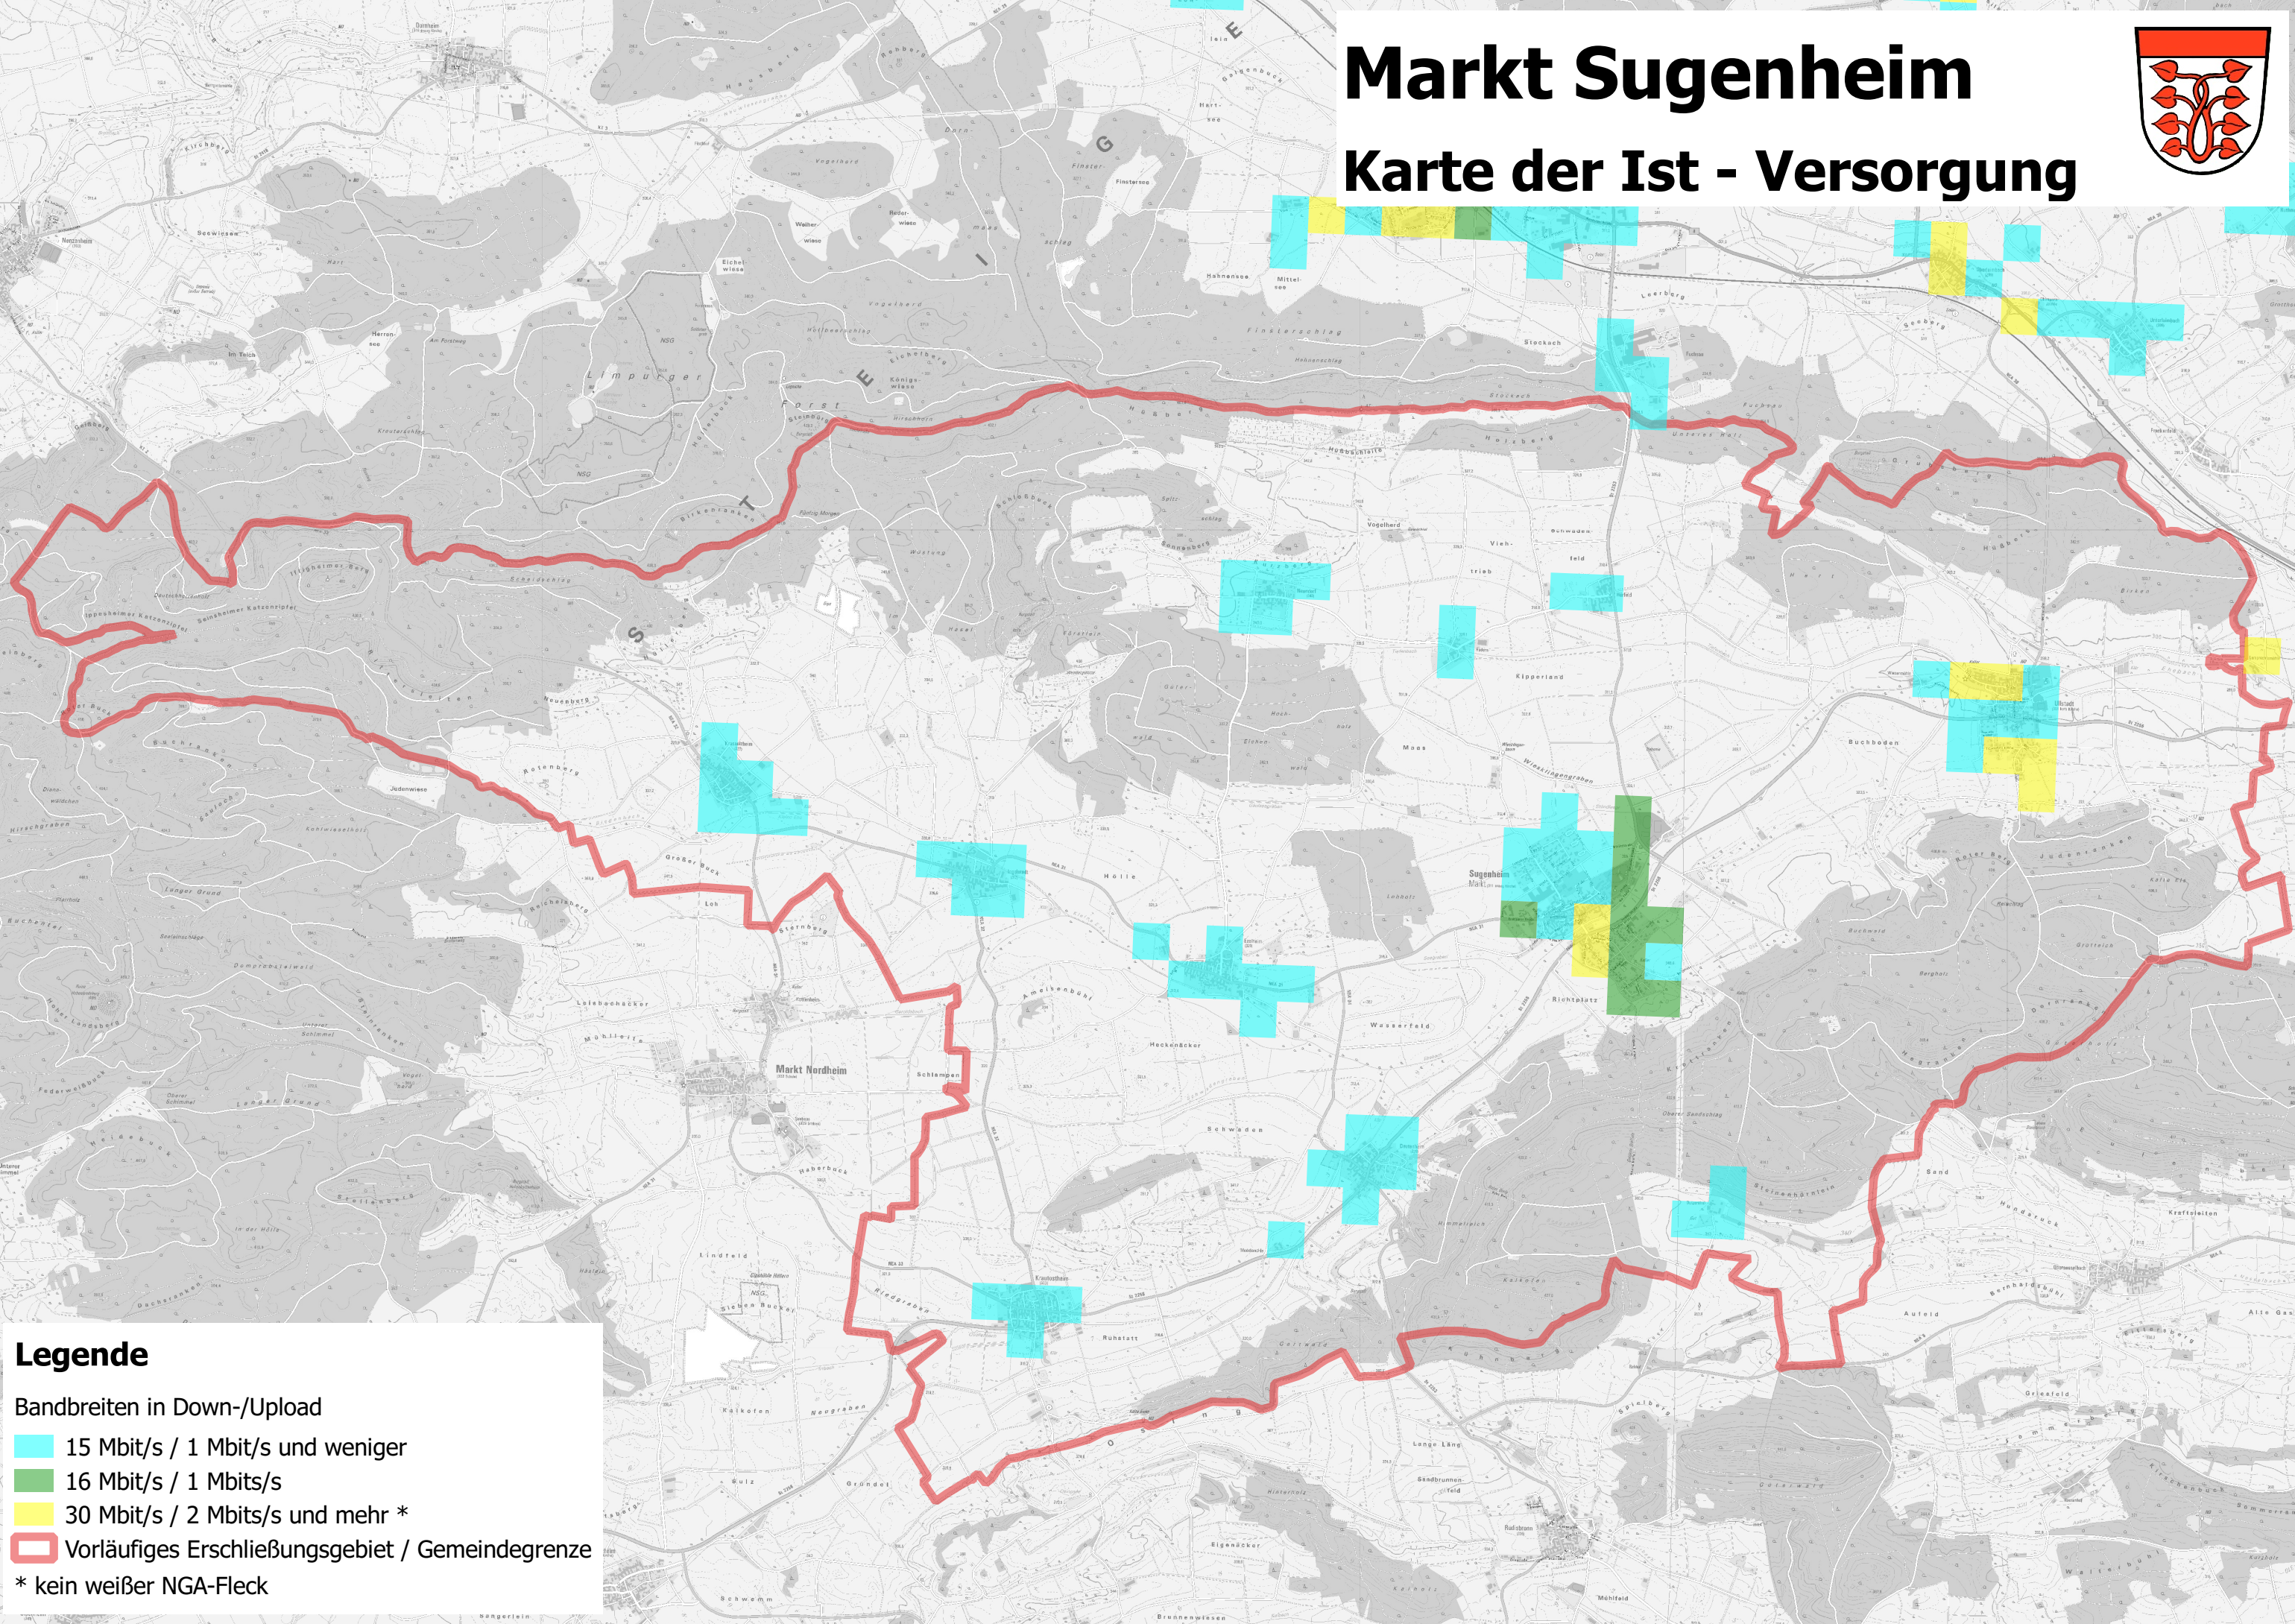

Markt Sugenheim

Karte der Ist - Versorgung

Legende

Bandbreiten in Down-/Upload

- 15 Mbit/s / 1 Mbit/s und weniger
- 16 Mbit/s / 1 Mbit/s
- 30 Mbit/s / 2 Mbit/s und mehr *

 Vorläufiges Erschließungsgebiet / Gemeindegrenze

* kein weißer NGA-Fleck